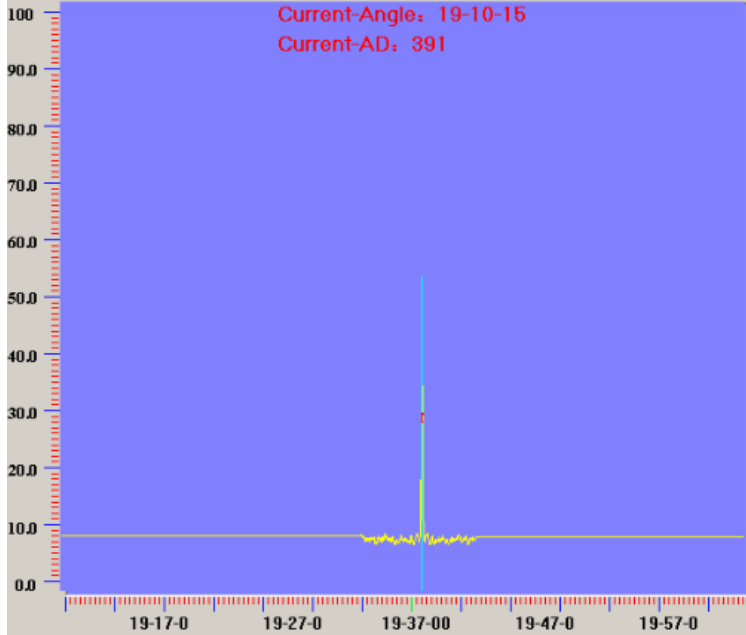

Rev:

Number:1

Ok

Deblug COM Open

Export Record:

Export All Data

Save Data

Order	Angle	FWHM	Scan	Time
Sc00X01	19-38-42	00-8	38-	01:48

A. Error ±0 / C.Angle: 19-38-42

Cancel

Save Data List

Order	Angle	Side	Scan	Time
-------	-------	------	------	------

A. deviation: Center angle:

Scan Range:

- 8'
- 10'
- 12'
- 14'
- 16'
- 18'
- 20'
- 22'
- 24'
- 26'
- 28'
- 30'
- 32'
- 40'
- 50'
- 1-
- 1.5-
- 2-
- 3-